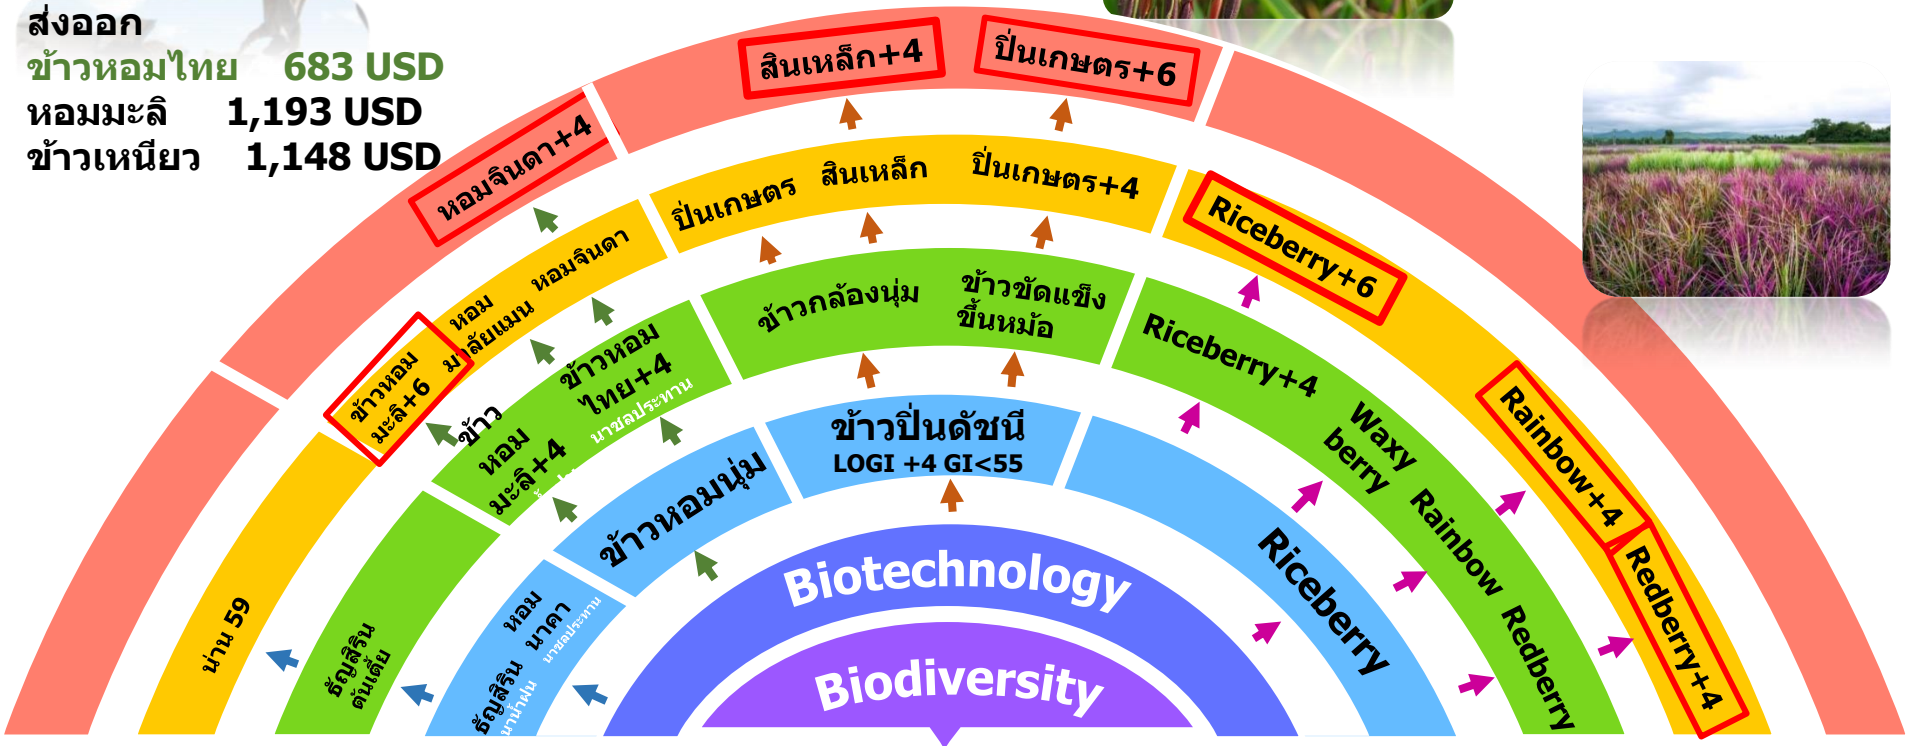

ทดสอบหน้าท่วม

ทดสอบหน้าท่วม

+4 ทนน้ำท่วม ขอบใบแห้ง
โรคไหม้ เพลี้ยกระโดด
+6 ทนน้ำท่วม ขอบใบแห้ง
โรคไหม้ เพลี้ยกระโดด ทนแล้ง เค็ม

ส่งออก
ข้าว Niche market
1,600 - 1,700 USD

ส่งออก
ข้าวหอมไทย 683 USD
หอมมะลิ 1,193 USD
ข้าวเหนียว 1,148 USD

Healthy Eating: Purple Power Foods

Reviewed By: Nayana Ambardekar, MD

Where Does the Power Come From?

EMERGING RICEBERRY

Edited by

Apichart Vanavichit
Rice Science Center,
Kasetsart University

Circular Economy Generate Value Chain of Products from Riceberry

1,000 ไร่ (Organic Farm)

ศูนย์และเวลาอบน้ำ

การสร้างผลกระทบของข้าวไรซ์เบอร์รี่พันธุ์ข้าว
ที่มีคุณค่าจำเป็นจะเหมาะสมกับการแปรรูปและ
สร้างมูลค่าเพิ่ม เกิดเป็นโมเดลธุรกิจใหม่
เกษตรกรไปจนถึงอุตสาหกรรม

ชา, กาแฟ, โทโก้