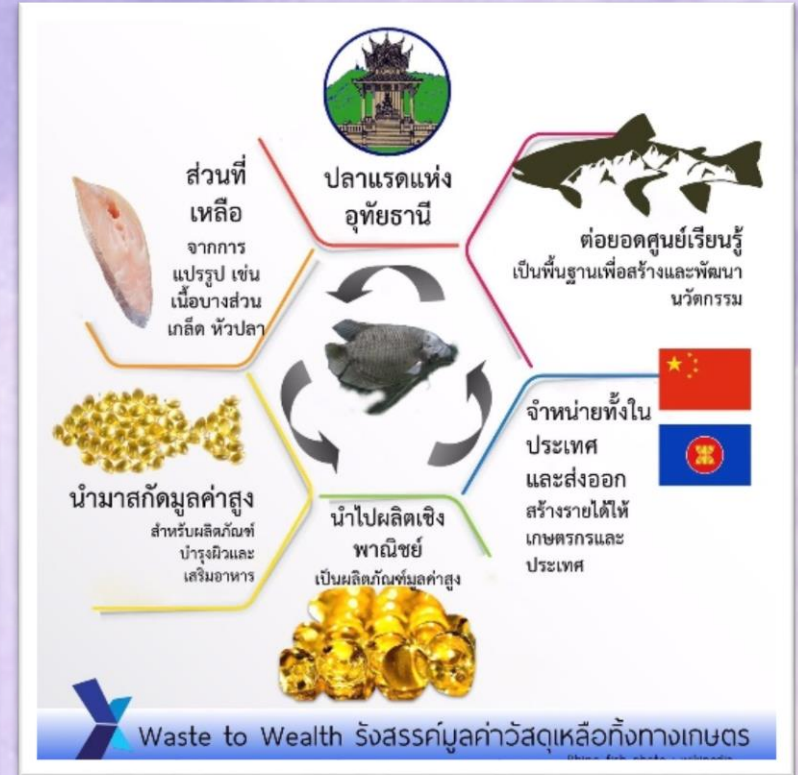

4R รั้งสรรคใหม่ คุณค่าใหม่